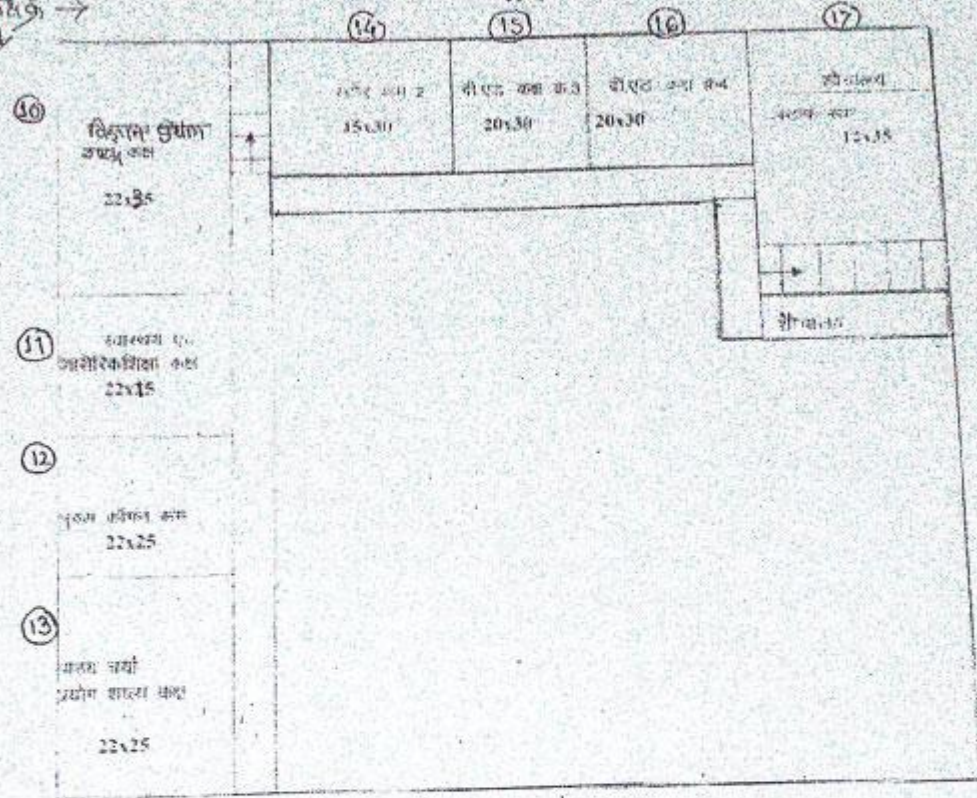

शुभम शिक्षण महाविद्यालय शुभम विहार बिलासपुर (छ.ग.)
 महाविद्यालयीन भवन नृत्य कक्ष
 आधार तल

दि. 15.11.2023 को प्रमाणित है।
 अभियंता, छ.ग.

Elong-Armedly
 शुभम शिक्षण महाविद्यालय
 शुभम विहार, बिलासपुर (छ.ग.)

दि. 9/10/20 →

प्रथम तल

Eligibility

धर्मशाली
सुभाष शिक्षक महाविद्यालय
सुभाष विहार, बिलासपुर (छ.ग.)

सुभाष विहार, बिलासपुर (छ.ग.)

क्र. १९ →
↓

द्वितीय तल

११५