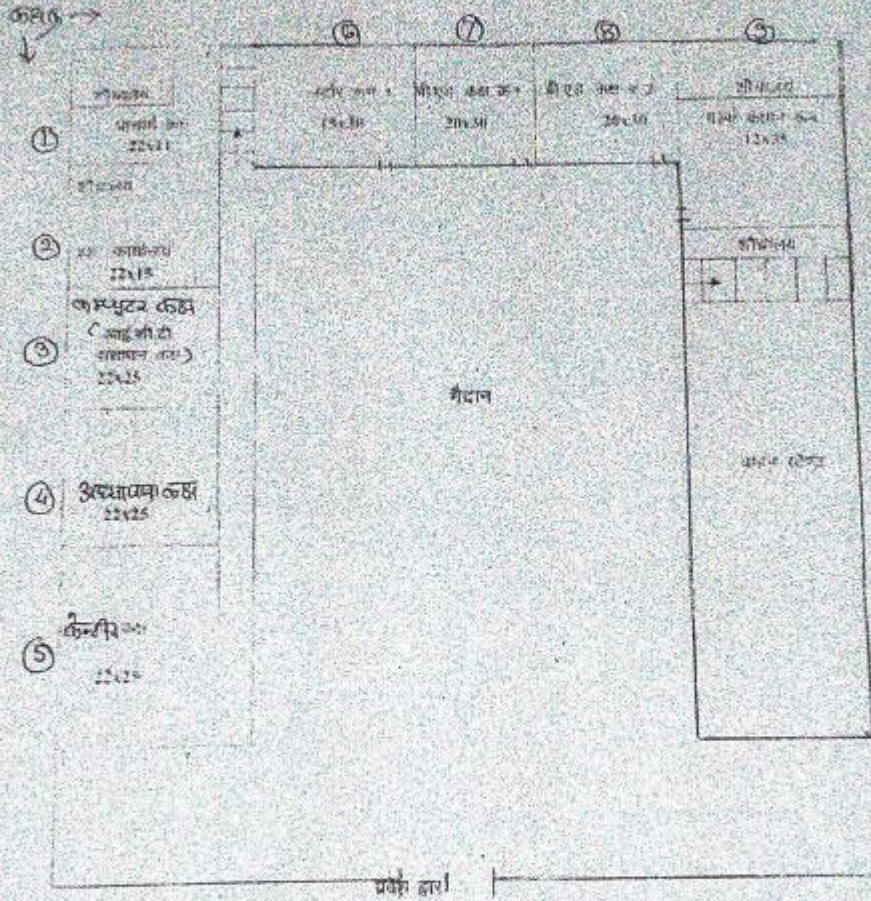

शुभम शिक्षण महाविद्यालय शुभम विहार बिलासपुर (छ.ग.)
 महाविद्यालयीन भवन नृत्य कक्ष
 आधार तल

दि. 15.11.2023 को प्रमाणित है।
 अभियंता, छ.ग.

Elong-Armedly
 शुभम शिक्षण महाविद्यालय
 शुभम विहार, बिलासपुर (छ.ग.)

दि. 9/10/20 →

प्रथम तल

Eligibility

धर्मशाली
सुभाष शिक्षक महाविद्यालय
सुभाष विहार, बिलासपुर (छ.ग.)

सुभाष विहार, बिलासपुर (छ.ग.)

क्र. १९ →
↓

द्वितीय तल

११५